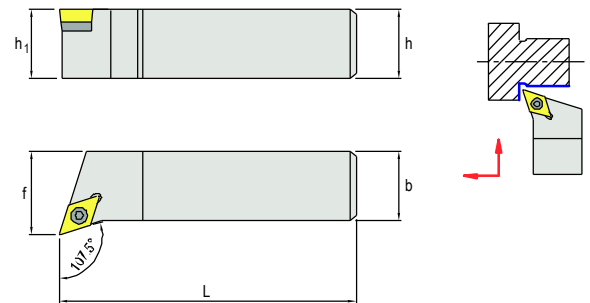

Kod Code Bezeichnung	Ölçüler Dimensions Abmessungen								
	h h <sub>1</sub>	b	L	f	Uç Tipi Insert Type Plattentype	Altık Anvil Unterlage	Altık Vidası Anvil Screw Gewindehülse	Uç Vidası Insert Screw Plattenschraube	Torx Anahtar Torx Wrench Torx Schlüssel
SDJCR/L 08 08 D07	8	8	60	8	DC....0702	—	—	7815101	T08 IP
10 10 E07	10	10	70	10					
12 12 F07	12	12	80	12					
16 16 H11	16	16	100	16	DC....11T3	7815000	7883102	7815102	T15 IP
20 20 K11	20	20	125	20					
25 25 M11	25	25	150	25					
32 25 P11	32	25	170	25					

Kod Code Bezeichnung	Ölçüler Dimensions Abmessungen								
	h h <sub>1</sub>	b	L	f	Uç Tipi Insert Type Plattentype	Altık Anvil Unterlage	Altık Vidası Anvil Screw Gewindehülse	Uç Vidası Insert Screw Plattenschraube	Torx Anahtar Torx Wrench Torx Schlüssel
SDHCR/L 08 08 D07	8	8	60	8	DC....0702	—	—	7815101	T08 IP
10 10 E07	10	10	70	10					
12 12 F07	12	12	80	12					
16 16 H11	16	16	100	16	DC....11T3	7815000	7883102	7815102	T15 IP
20 20 K11	20	20	125	20					
25 25 M11	25	25	150	25					
32 25 P11	32	25	170	25					